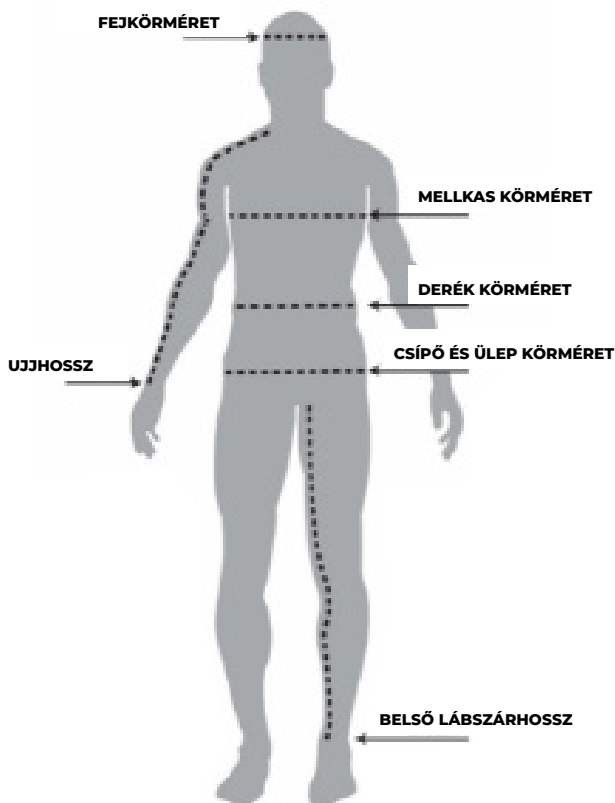

## HOGYAN VÁLASSZAM KI A MEGFELELŐ MÉRETET?

**Fejkörméret:** A pontos fejkörméret meghatározásához mérje körbe a koponyáját, a fülei, valamint 2.54 cm-el a szemöldökei felett.

**Ujjhossz:** Karját hajlítsa be, majd tegye csípőre a kezét. Ezek után mérje meg a nyaktól a könyöke hegyéig, onnan pedig a csuklójáig a karhosszát.

**Mellkas körméret:** Mérje meg a karjai alatt a legszélesebb részénél a mellkasát. Legyen biztos abban, hogy a szalag a hátánál is a megfelelő helyen van.

**Derék körméret:** Mérje körbe a derekát mérőszalaggal, fontos, hogy ne túl szorosan.

**Csípő és ülep körméret:** Helyezze a mérőszalagot a csípő alsó részének legszélesebb része köré, miközben összezárja a lábait.

**Belső lábszárhossz:** Cipő nélkül, mérje meg a lába belső oldalát az ágyékától a földig.